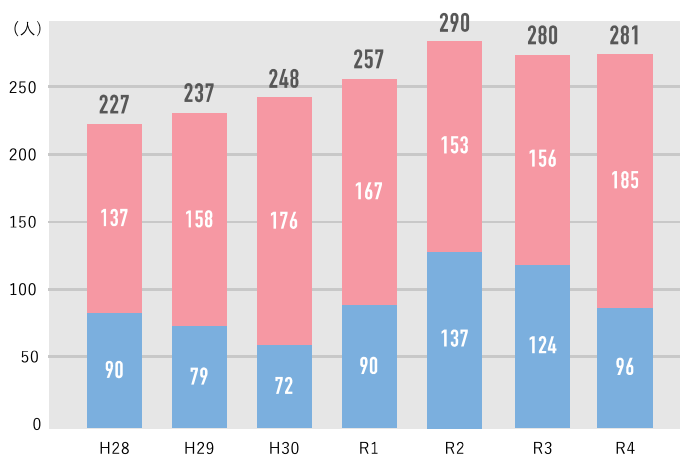

🚆 JR (大分駅まで)

東京駅から最速約6時間20分

大阪や神戸からはフェリーも運航!

大分県の新規就農者

新規就農者数の推移

自営・雇用の別

新規就農者の内訳(令和4年度)

新規就農者 **281人** (内:県外からのUIJターン者77人)