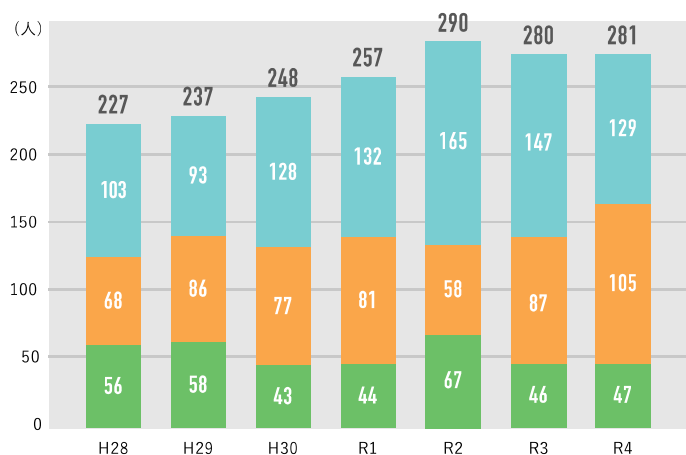

大分県の新規就農者

新規就農者数の推移