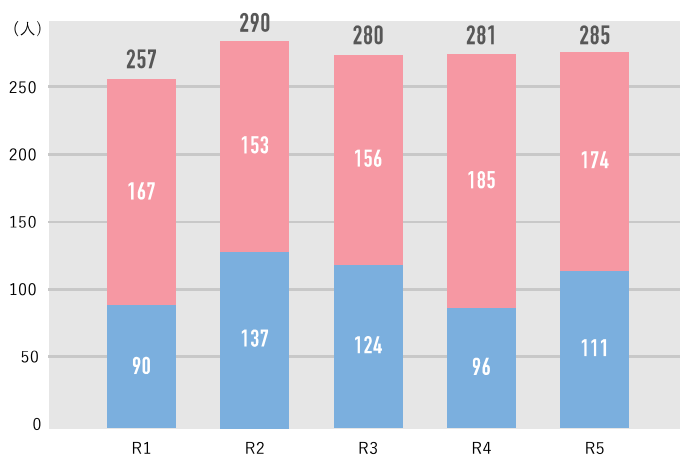

🚆 JR (大分駅まで)

東京駅から最速約6時間20分

大阪や神戸からはフェリーも運航!

大分県の新規就農者

新規就農者数の推移

自営・雇用の別

新規就農者の内訳(令和5年度)

新規就農者 **285人** (内: 県外からのUIJターン者70人)