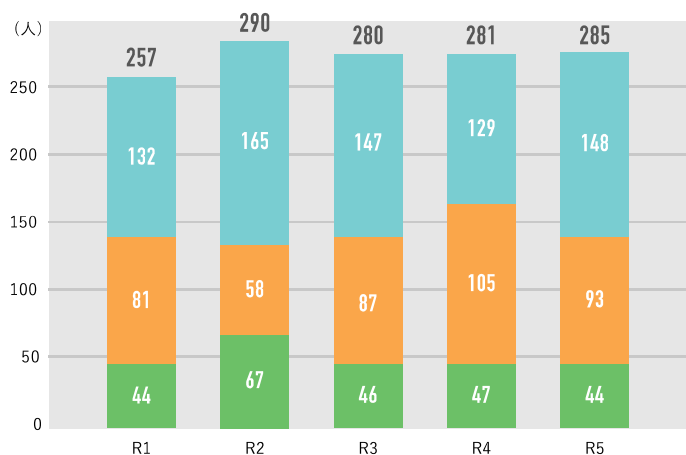

🚆 JR (大分駅まで)

東京駅から最速約6時間20分

大阪や神戸からはフェリーも運航!

大分県の新規就農者

新規就農者数の推移

自営・雇用の別

新規就農者の内訳(令和5年度)

新規就農者 **285人** (内: 県外からのUIJターン者70人)